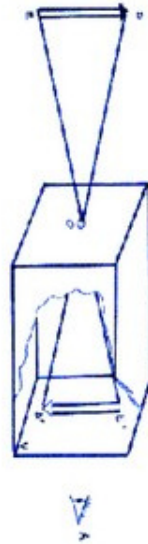

**KASCIOPÉ**

Centre de Culture Scientifique,  
Technique et Industrielle  
de la Drôme

**Science & Culture, Innovation**

## Animation

### *Ombres et lumières*

Découvrir l'image renversée du paysage qui se trouve derrière la porte projetée sur un mur blanc, au travers du trou de la serrure est une expérience impressionnante pour des élèves des cycles 2 et 3.

#### Contenus

La chambre noire : expérience, analyse en groupe, la lumière se propage en ligne droite ;

Les ombres : variation de taille et de direction, expériences ;  
Les éclipses, diaporama.